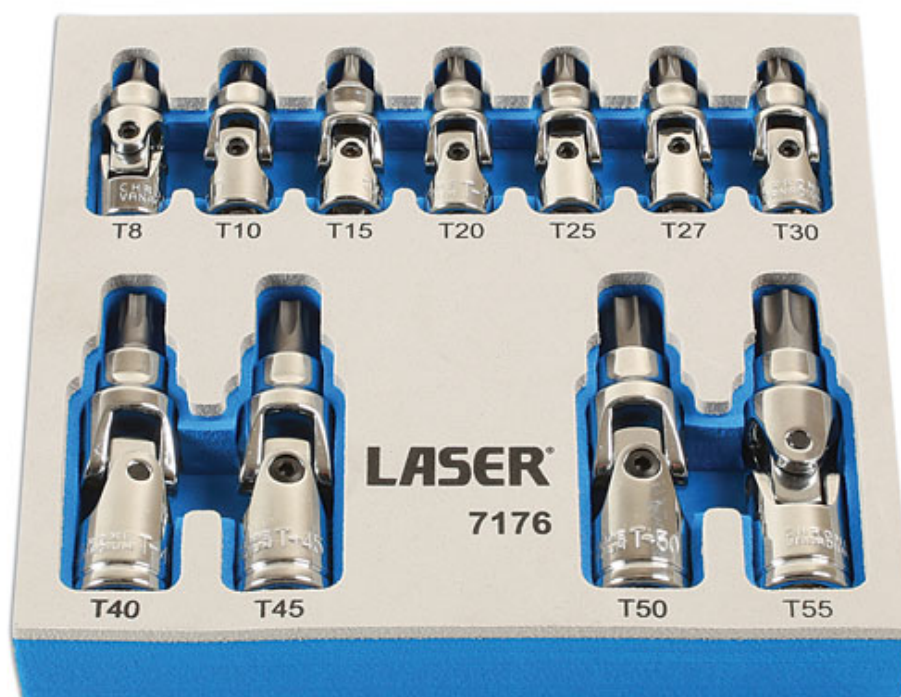

## Jeu d'embouts étoile de sécurité à cardan 11 pièces

jeu d'embouts étoile de sécurité à cardan 11 pièces à entraînement de 1/4" et 3/8" T8-T55

### Additional Information

- jeu d'embouts étoile métriques à cardan
- entraînement de 1/4" et 3/8"
- contient entraînement de 1/4" T8/T10/T15, T20/T25/T27/T30      entraînement de 3/8" T40/T45/T50/T55
- Douilles en chrome-vanadium 50BV30, embouts en acier au silicium
- Conditionné en plateau en mousse EVA